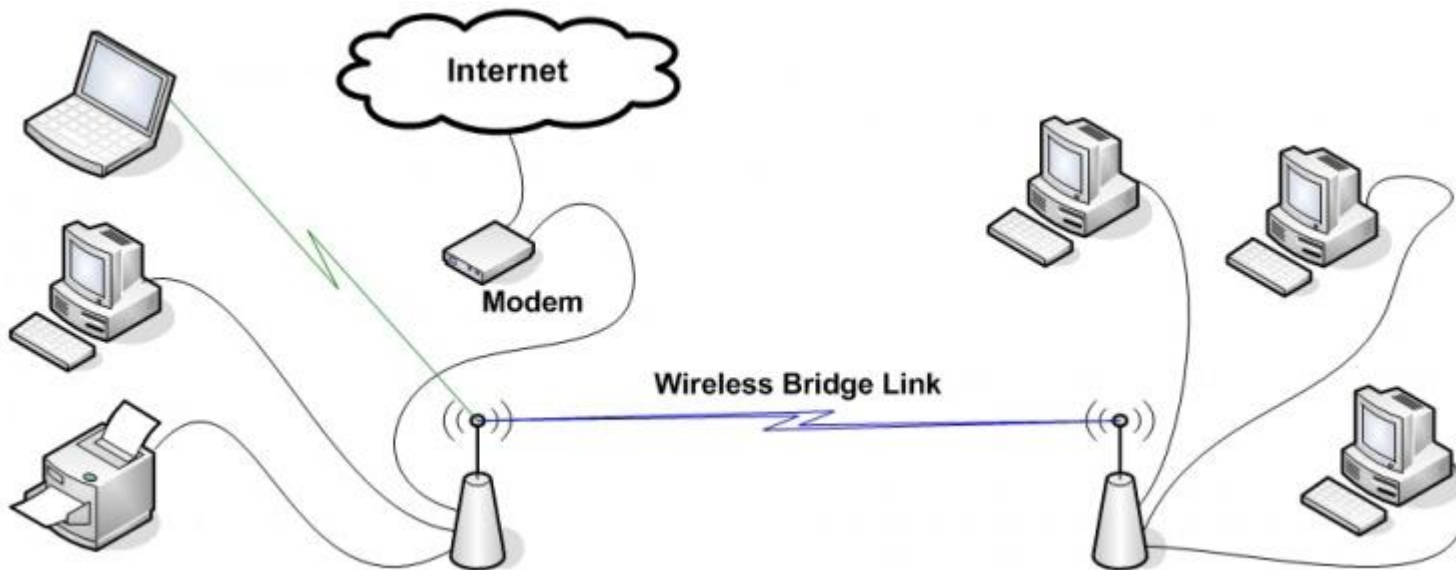

# Tillämpningar

- Trådlös länk mellan byggnader
- Trådlös länk till övervakningskameror
- Surfzon utanför företaget / på eventet
- Trådlös nät på innergården
- Trådlöst nät i båten/lastbilen/ön (3G)

**Hög säkerhet:**

Krypterad överföring (WEP, WPA/TKIP, WPA/AES, WPA2/AES, WPA2/TKIP)  
Låsning mot specifik dator med mac-adress-filtrering  
Driftsäkert med "Ping Watchdog" - Automatisk omstart vid misslyckad ping.

**Smidig strömförsörjning:**